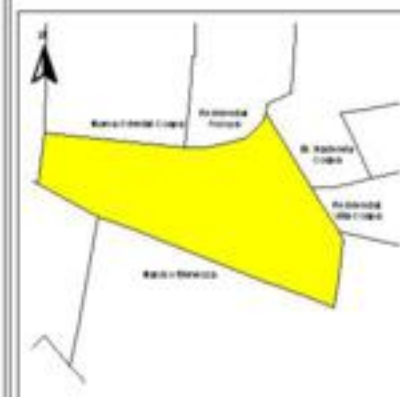

EVALUA DF
Consejo de Evaluación del
Desarrollo Social del
Distrito Federal

ÍNDICE DE DESARROLLO SOCIAL

Delegación: Tlalpan
Colonia: Villa Coapa
Grado de desarrollo: Alto

Grado de Desarrollo Social

-  Muy bajo
-  Bajo
-  Medio
-  Alto
-  Sin dato

0.07 0 0.07 0.14 Kilómetros

Fuente: Elaboración propia con datos de Seduvi e INEGI